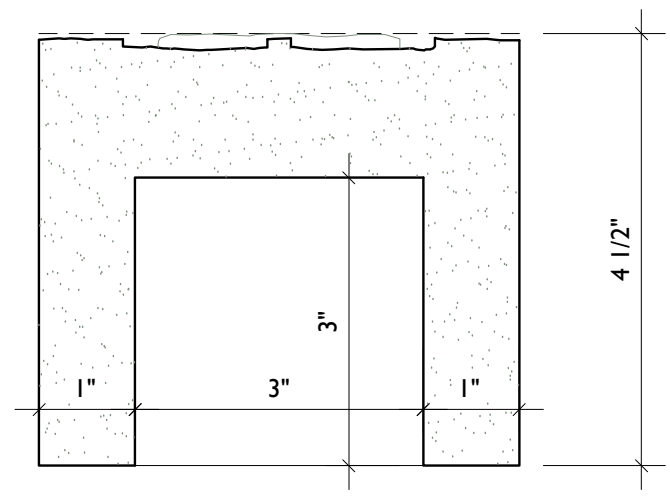

1 FRONT
A1 Scale: 6" = 1'-0"

2 BACK
A1 Scale: 6" = 1'-0"

3 LONG SIDE
A1 Scale: 6" = 1'-0"

4 SHORT SIDE
A1 Scale: 6" = 1'-0"

A-A SECTION
A1 Scale: 6" = 1'-0"

CastCotta™
TYPICAL UNIT

SEPT 23, 2021

A1