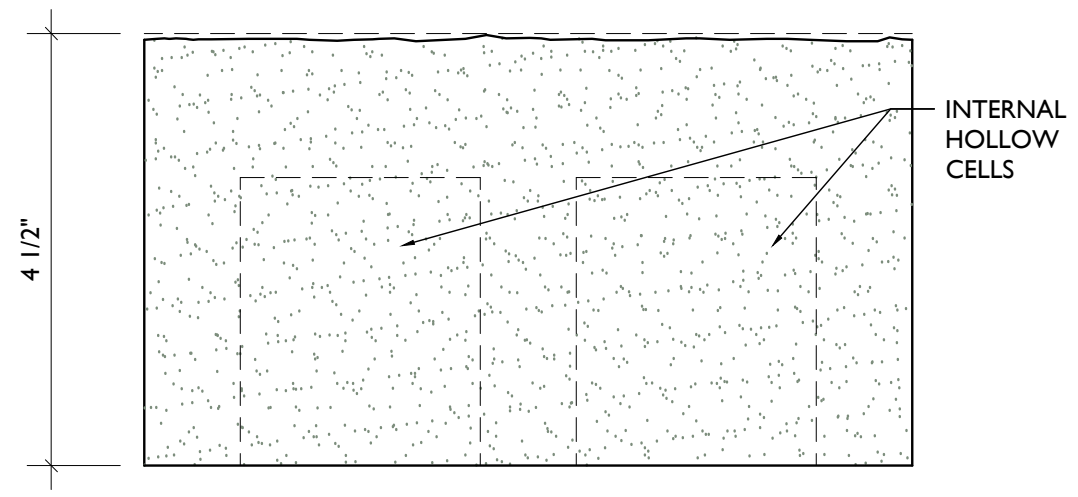

1 FRONT
A1 Scale: 6" = 1'-0"

2 BACK
A1 Scale: 6" = 1'-0"

3 LONG SIDE
A1 Scale: 6" = 1'-0"

4 SHORT SIDE
A1 Scale: 6" = 1'-0"

A-A SECTION
A1 Scale: 6" = 1'-0"

CastCotta™
TYPICAL UNIT

SEPT 23, 2021

A1