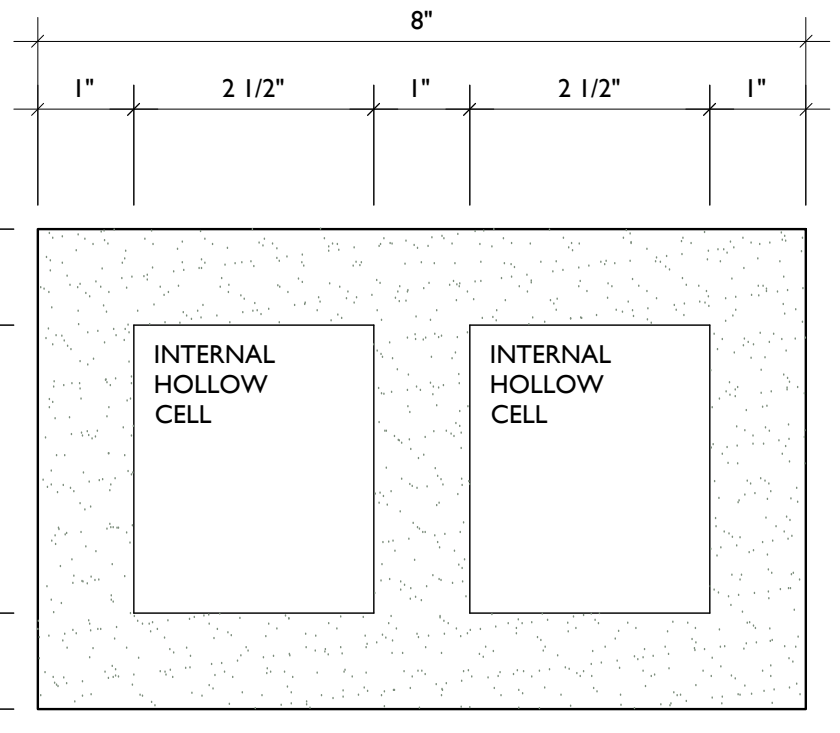

1 FRONT
A1 Scale: 6" = 1'-0"

2 BACK
A1 Scale: 6" = 1'-0"

3 LONG SIDE
A1 Scale: 6" = 1'-0"

4 SHORT SIDE
A1 Scale: 6" = 1'-0"

A-A SECTION
A1 Scale: 6" = 1'-0"

CastCotta™
TYPICAL UNIT

SEPT 23, 2021

A1